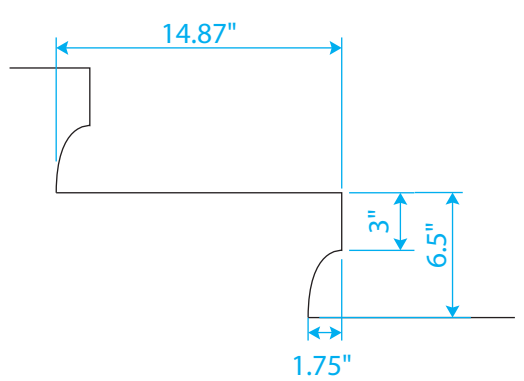

Escalier de la rue York - Section AA

Escalier de la rue York - Élévation

Escalier de la rue York -
Détail de l'escalier B

VOLÉE	LARGEUR AU BAS	LARGEUR AU HAUT
1	261"	251"
2	246"	236"
3	217"	207"
4	202"	192"
5	151"	141"
6	135"	125"

Escalier de la rue York - Tableau des largeurs

Escalier de la rue York - installation 2018
NOTA: cette installation n'utilise que les volées 1 à 4

Escalier de la rue York
Disposition et dimensions