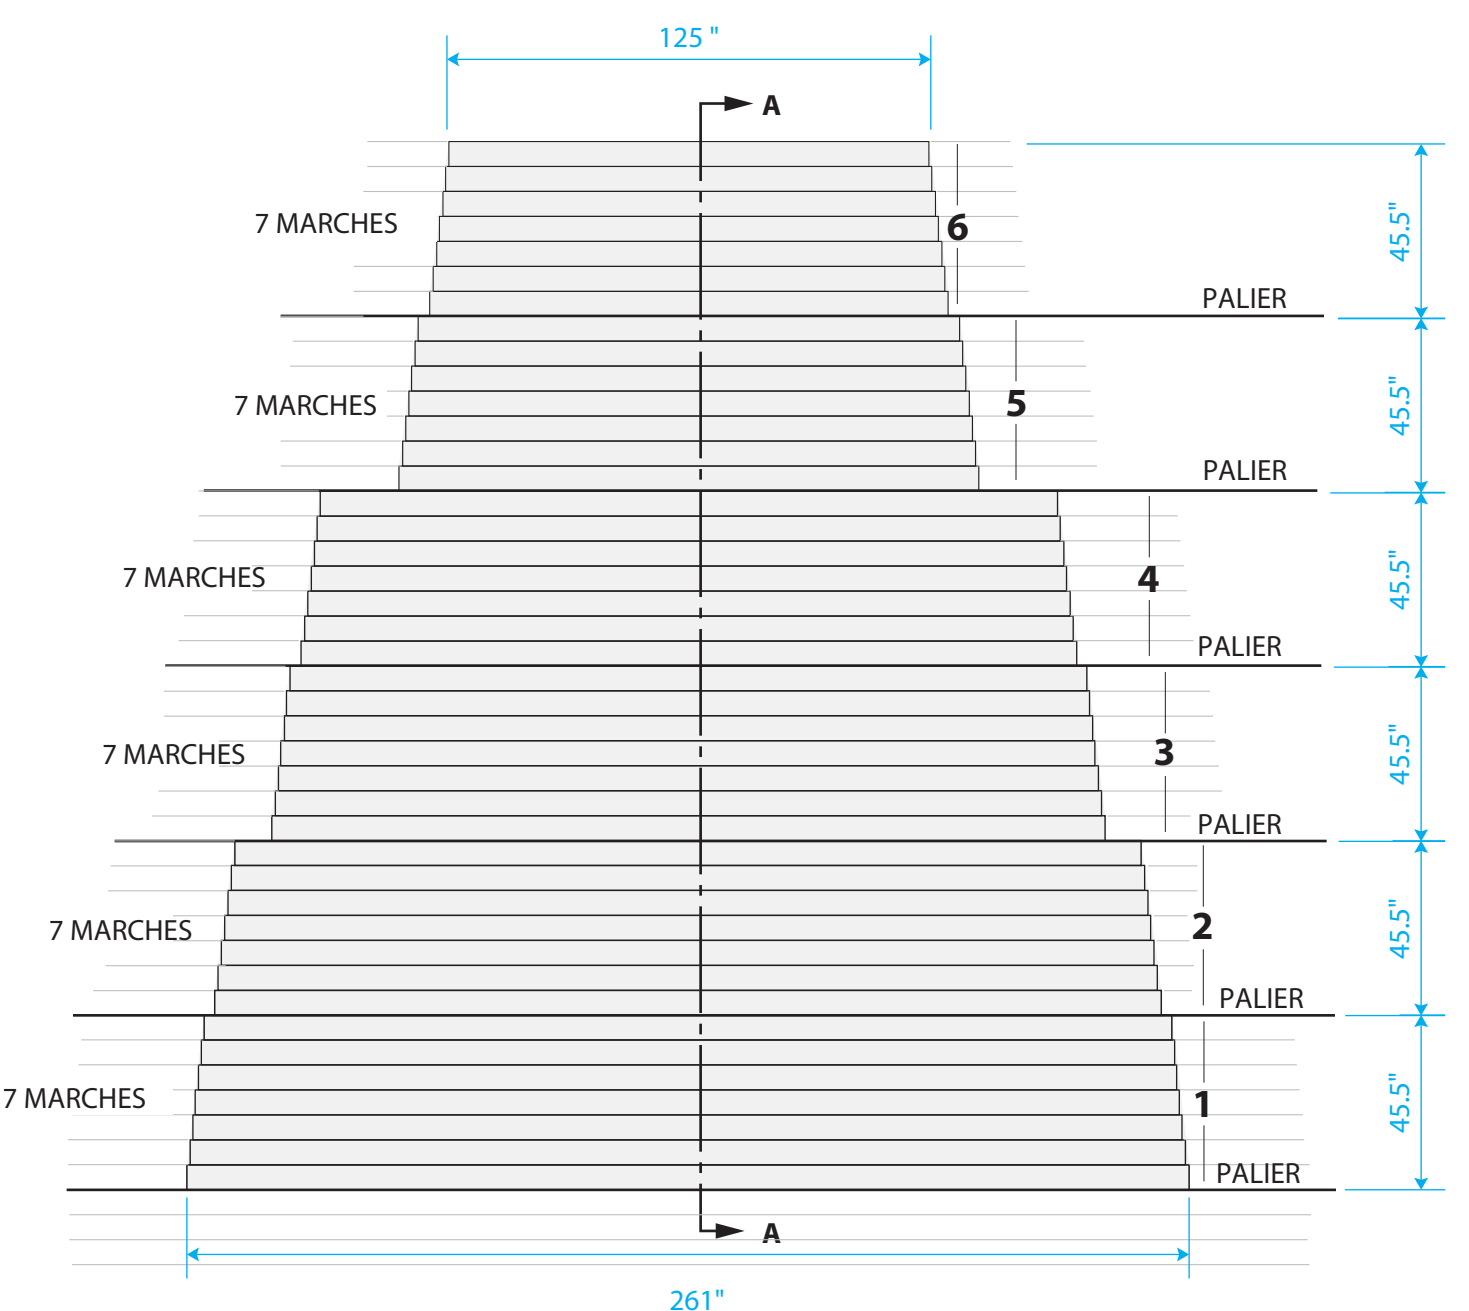

Escalier de la rue York - Section AA

Escalier de la rue York - Élévation

Escalier de la rue York -
Détail de l'escalier B

VOLÉE	LARGEUR AU BAS	LARGEUR AU HAUT
1	261"	251"
2	246"	236"
3	217"	207"
4	202"	192"
5	151"	141"
6	135"	125"

Escalier de la rue York - Tableau des largeurs

Escalier de la rue York - installation 2018
NOTA: cette installation n'utilise que les volées 1 à 4

Escalier de la rue York
Disposition et dimensions