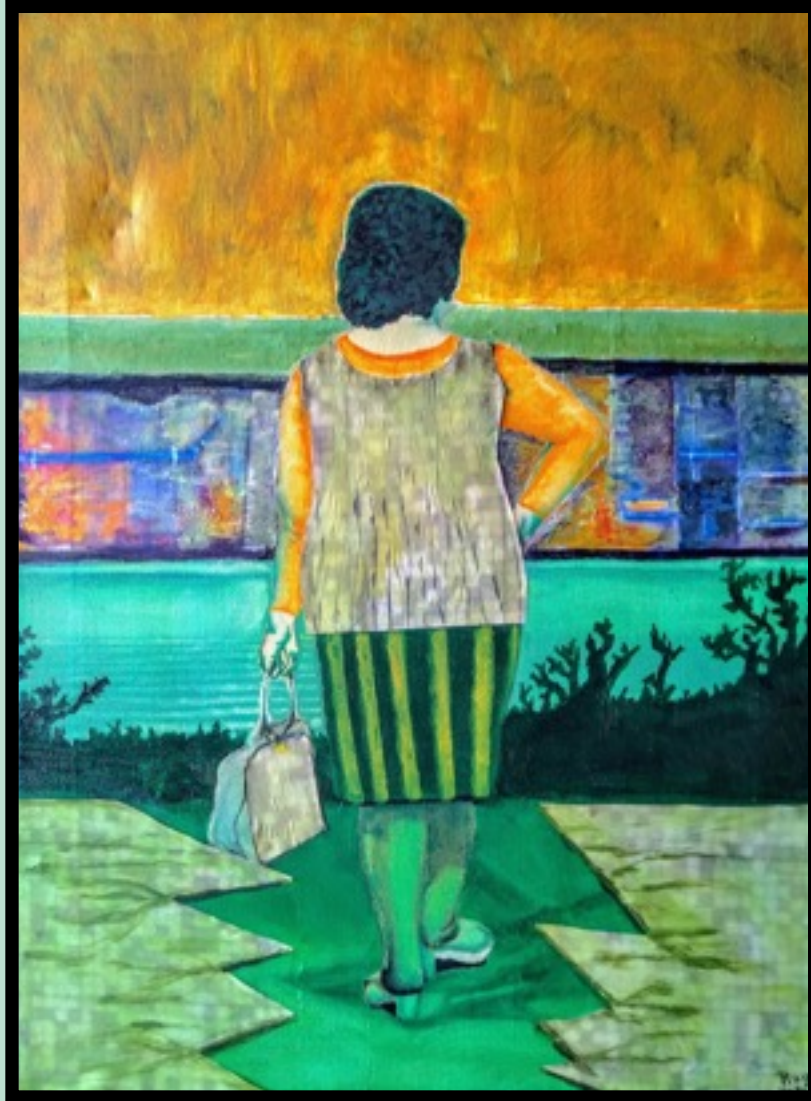

Richard Roy
Lieux de passage
22 au 28 septembre 2020

Richard Roy, Où est le métro? (Hommage à Edmund Alleyn), acrylique et technique mixte sur toile, 2019

Exposition d'œuvres récentes de l'artiste jamais montrées
Visite libre, 10h à 21h, du 22 au 28 septembre
VENEZ À LA RENCONTRE DE L'ARTISTE : 24, 25 ET 26 SEPTEMBRE
richardroy8artiste.com

Galerie Carte Blanche

1853 Atateken (Amherst)
« Certains lieux de passages peuvent devenir inquiétants »